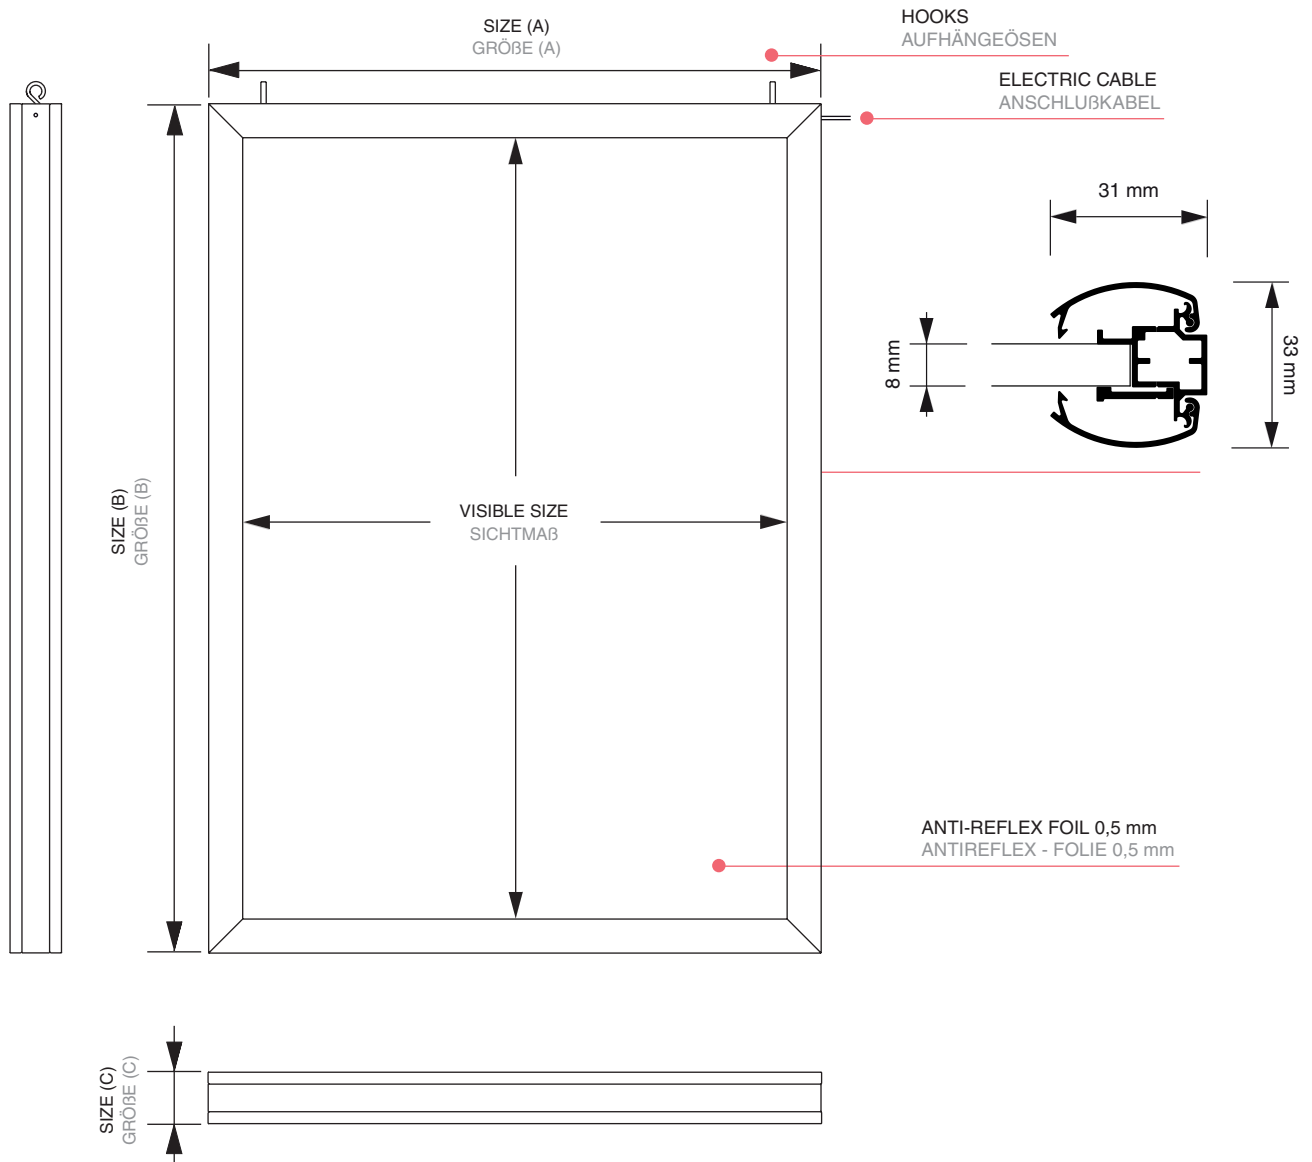

PRODUCT SHEET

LED Poster Light box Double-sided

LED Poster Light box

Ultra thin design LED light box with proven snap frame technique for easy poster exchange. Due to LED illumination the light box uses 70% less energy than a standard light box with an increased life expectancy.

www.whitelightdisplay.co.uk

PRODUCT SHEET

LED Poster Light box Double-sided

ACCESSORIES ZUBEHÖR

(APPL)
HANGING SET
ABHÄNGSET

(HSKR)
HANGING SET
ABHÄNGSET

PRODUCT SHEET

LED Poster Light box Double-sided

ARTICLE CODE	EAN / GTIN	POSTER SIZE	VISIBLE SIZE	SIZE (A x B x C)	NET WEIGHT	LIGHTNING
ARTIKELNUMMER	EAN / GTIN	PLAKATFORMAT	SICHTMAß	GRÖßE (A x B x C)	NETTO GEWICHT	LICHT
PLEDA4G30D	8595578307542	A4 (210 x 297 mm)	195 x 282 mm	255 x 342 x 33 mm	1,5 kg	12 W
PLEDA3G30D	8595578307535	A3 (297 x 420 mm)	282 x 405 mm	342 x 465 x 33 mm	2,6 kg	24 W
PLEDA2G30D	8595578307528	A2 (420 x 594 mm)	405 x 579 mm	465 x 639 x 33 mm	4,4 kg	24 W
PLEDA1G30D	8595578307511	A1 (594 x 841 mm)	579 x 826 mm	639 x 886 x 33 mm	7,3 kg	36 W
PLEDA0G30D	8595578307504	A0 (841 x 1189 mm)	826 x 1174 mm	886 x 1234 x 33 mm	14,3 kg	36 W
PLED50x70G30D	8595578309850	500 x 700 mm	485 x 685 mm	545 x 745 x 33 mm	5,5 kg	24 W
PLED70x100G30D	8595578309843	700 x 1000 mm	685 x 985 mm	745 x 1045 x 33 mm	9,5 kg	36 W

ARTICLE CODE	PACKING SIZE	PACKING WEIGHT	PCS / PALLET	WEIGHT OF PALLET	VOLUMETRIC WEIGHT	BELT SIZE	SHIPPING
ARTIKELNUMMER	PACKUNGS-GRÖßE	PACKUNGS-GEWICHT	STÜCK / PALETTE	PALETTE-GEWICHT	VOLUMEN-GEWICHT	GÜRTEL	VERSANDART
PLEDA4G30D	318 x 473 x 81 mm	1,9 kg	142	298 kg	2,44 kg	1271 mm	UPS
PLEDA3G30D	408 x 598 x 81 mm	3,2 kg	76	267 kg	3,95 kg	1576 mm	UPS
PLEDA2G30D	532 x 772 x 85 mm	5,3 kg	46	267 kg	6,98 kg	2006 mm	UPS
PLEDA1G30D	707 x 1022 x 85 mm	8,9 kg	25	247 kg	12,28 kg	2606 mm	UPS
PLEDA0G30D	957 x 1372 x 85 mm	16,8 kg	9	176 kg	22,32 kg	3456 mm	TOF
PLED50x70G30D	612 x 882 x 85 mm	6,7 kg	35	261 kg	9,18 kg	2276 mm	UPS
PLED70x100G30D	812 x 1182 x 85 mm	11,6 kg	18	235 kg	16,32 kg	2976 mm	TOF